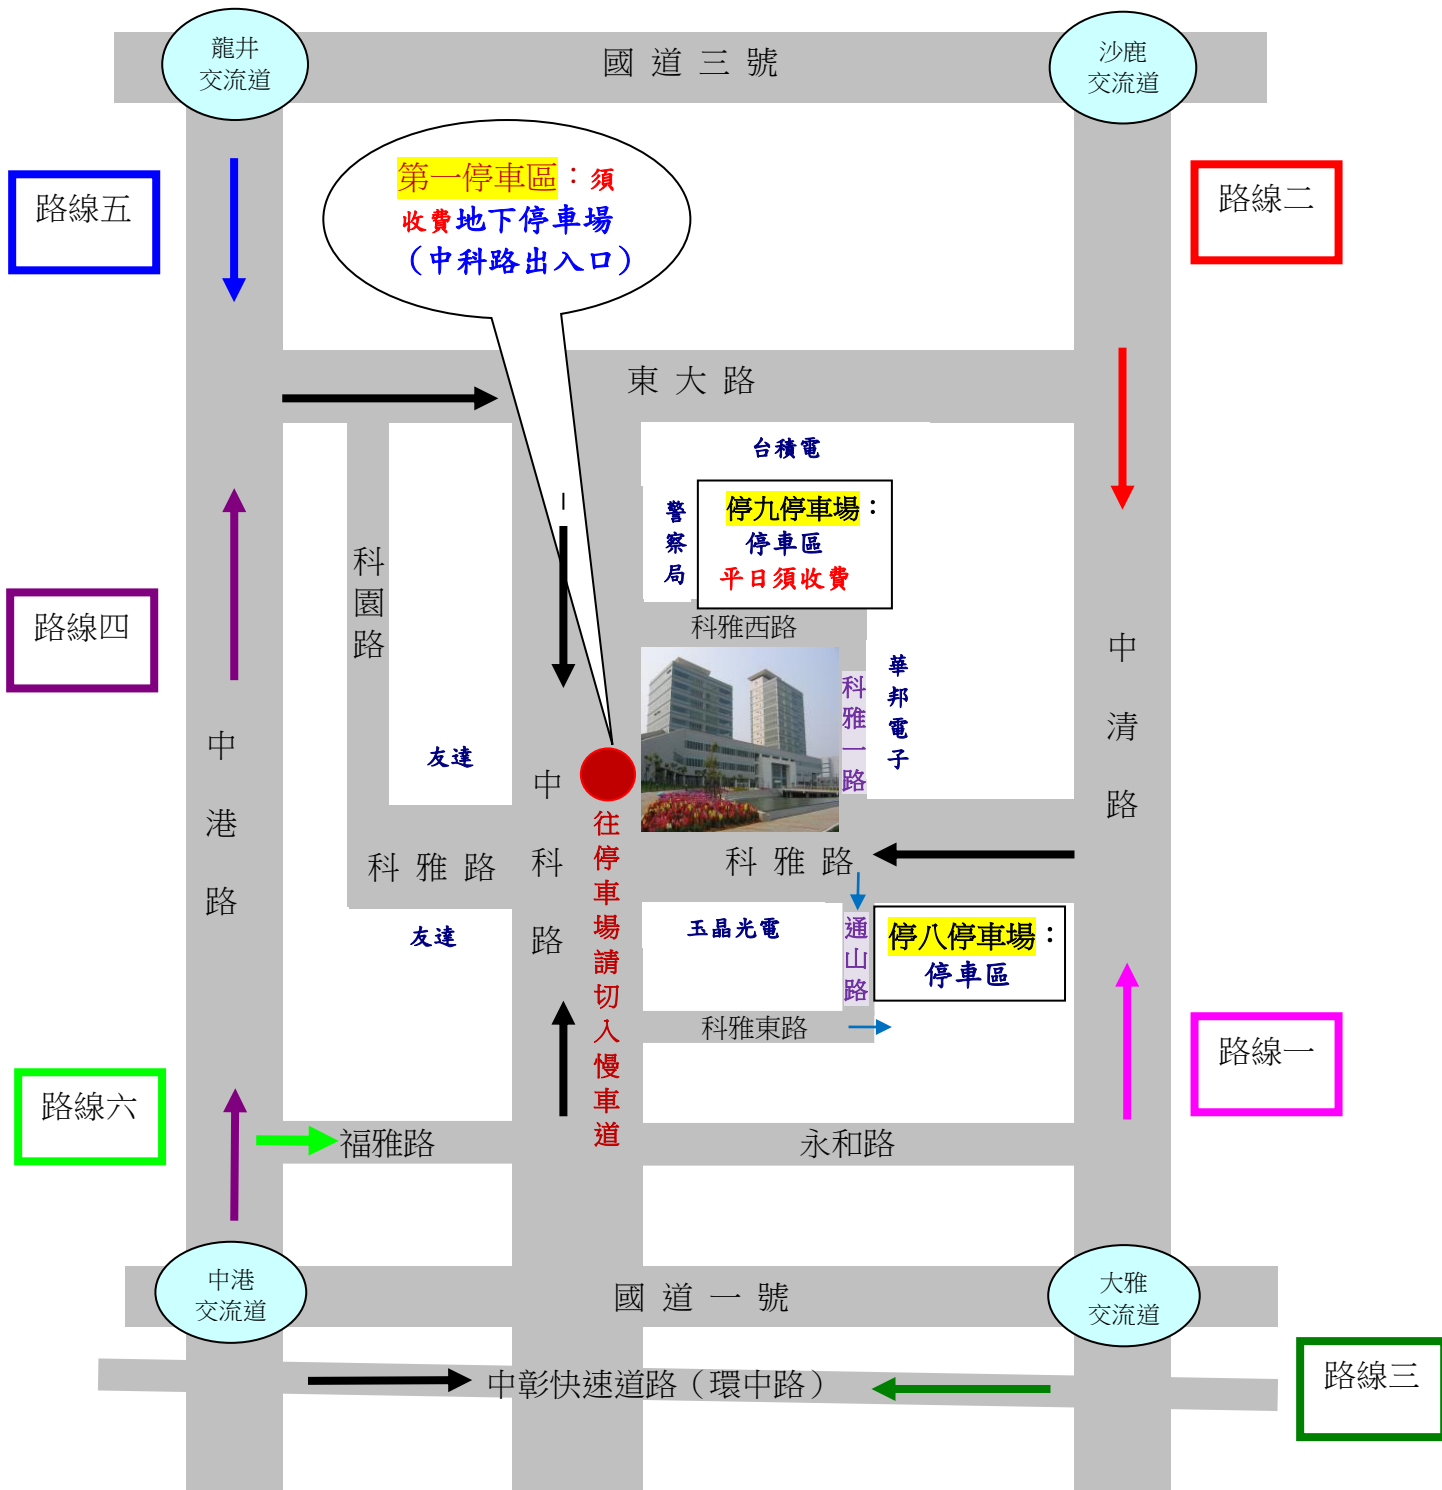

工研院產業學院台中學習中心-中科會議室

地址：428 台中市大雅區中科路 6 號 工商服務大樓 < 中科路與科雅路口 >

建議由中科路進入第一停車區，搭乘電梯上 2 樓, 4 樓或 9 樓會議室

交通資訊

§ 自行開車：

南下 國道一號路線 (路線一)	下大雅交流道(往大雅方向)→銜接至中清路(車行約十分鐘)→左轉科雅路(車行約五分鐘)→右轉中科路慢車道→進入中科管理局地下停車場(中科路入口)
南下 國道三號路線 (路線二)	下沙鹿交流道(往台中大雅方向)→銜接至中清路(車行約十分鐘)→右轉科雅路(車行約五分鐘)→右轉中科路慢車道→進入中科管理局地下停車場(中科路入口)
南下 國道一號路線 (路線三)	下大雅交流道(往大雅方向)→銜接環中路 (車行約十分鐘)→過了中清路後→右轉中科路→過了科雅路後進入中科管理局地下停車場(中科路入口)
北上 國道一號路線 (路線四)	下台中交流道(往沙鹿方向)→銜接至中港路(車行約十分鐘)→右轉東大路(車行約五分鐘)→右轉中科路(車行約三分鐘)→至科雅路口迴轉進入中科路慢車道→進入中科管理局地下停車場(中科路入口)。
北上 國道三號路線 (路線五)	下龍井交流道(往台中方向) →銜接中棲路至中港路(往東海大學方向，車行約五分鐘)→左轉東大路(車行約五分鐘)→右轉中科路(車行約三分鐘)→至科雅路口迴轉進入中科路慢車道→進入中科管理局地下停車場(中科入口)。
北上 國道一號路線 (路線六)	下台中交流道(往沙鹿方向)→銜接至中港路(車行約五分鐘)→第三個紅綠燈口後，轉入慢車道→右轉福雅路(車行約五分鐘)→左轉中科路(車行約五分鐘)→過科雅路口後進入中科管理局地下停車場(中科路入口)。

動態路線圖請參考以下網址：

<http://www.ctsp.gov.tw/chinese/02intro/09taichung.aspx?v=1&fr=2&no=175>

❁ 第一停車區：

- 平日及週六：中科管理局與工商服務大樓備有地下室 B1 及 B2 平面停車場

❁ 第二停車區 (中科停八停車場)：

- 請由「科雅路停車出口」→ 右轉科雅一路 →直走通山路 (通山路旁左側有一小停車場亦可停車) 或直走至『玉晶光電』旁的大停車場 → 再由『通山路』 或『中科路』步行至管理局。
(步行約 5-10 分鐘)

❁ 第三停車區 (中科停九停車場)：

- 收費時段為 星期一上午 08:30 至星期五下午 18:30 週六日不收費

★週日：第一停車區不開放，請停在工商管理棟旁邊的平面停車場或停九停車場
(假日中科巡迴公車沒有行駛，只有高鐵接駁車有行駛，請多利用搭乘)

S 高鐵 — 免費接駁車

高鐵台中站-東海大學-中科管理局：

1.下高鐵台中站至 6 號出口，月台站牌(9 號或 11 號)，轉搭此線接駁車。(月台請依高鐵現場標示) 台中高鐵站轉搭『台中高鐵站－中科管理局』免費接駁公車至中科管理局(最後一站)下車。