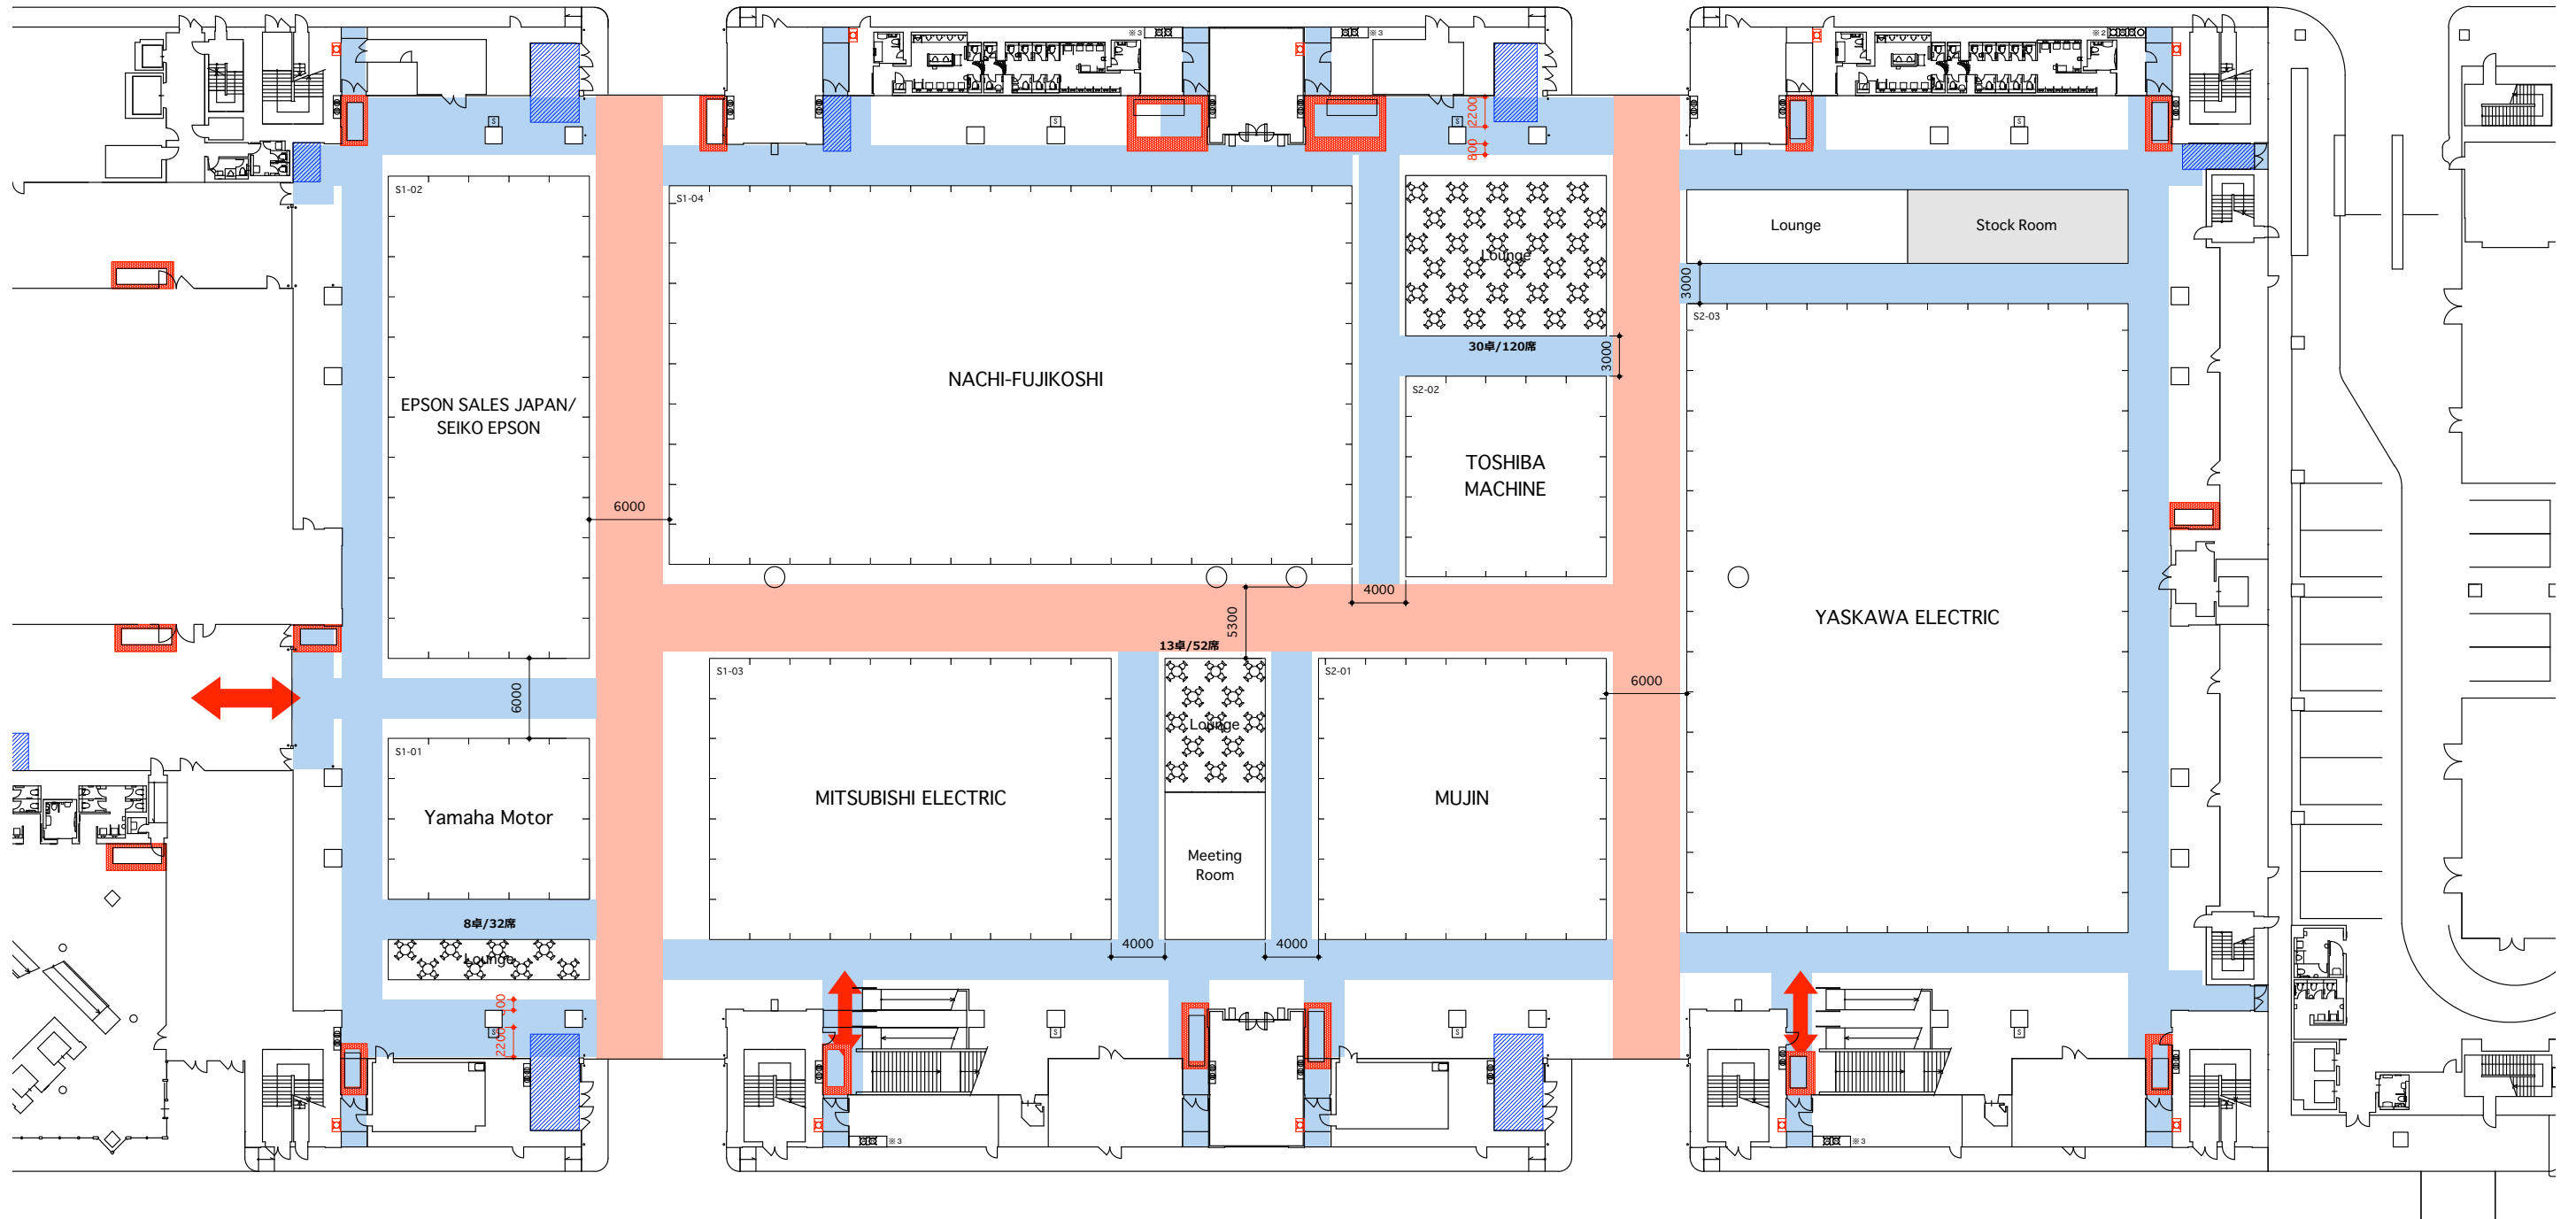

Industrial Robot Zone