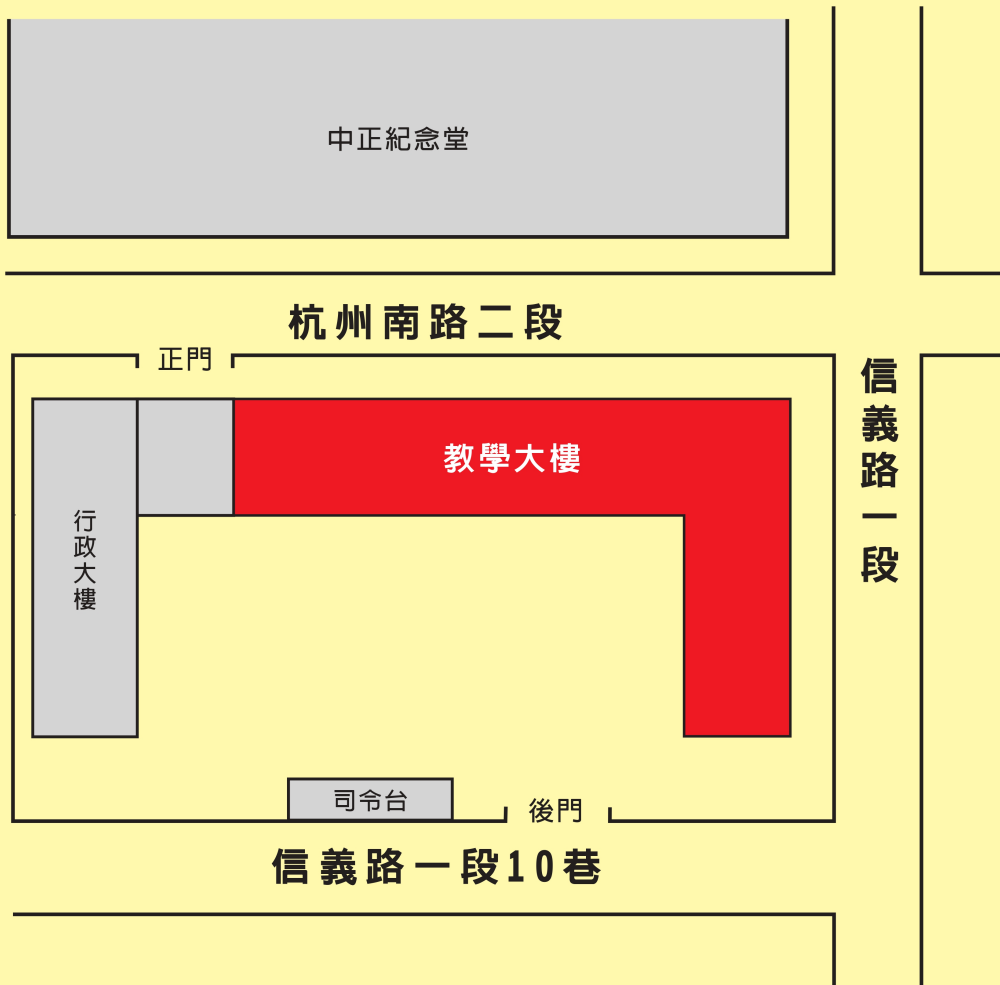

自動化工程師
機器人工程師 證照考試

【金甌女中考場位置圖】

■ 試場位置

金甌女中

教學大樓 301 室 (42人)

講 桌

2225010001 何逸凡 1.自動化工程概論 2.機械工程概論 3. 4.	2225010007 廖宗緯 1.自動化工程概論 2.機械工程概論 3. 4.	2225010013 陳俊臣 1.自動化工程概論 2.機械工程概論 3. 4.	2225010019 葉家良 1.自動化工程概論 2.機械工程概論 3. 4.	2225010025 陳宗慶 1.自動化工程概論 2.機械工程概論 3. 4.	2225010031 詹豐澤 1.自動化工程概論 2.機械工程概論 3. 4.	2225010037 吳翌楨 1.自動化工程概論 2.機械工程概論 3. 4.
2225010002 顏佑恩 1.自動化工程概論 2.機械工程概論 3. 4.	2225010008 高宇辰 1.自動化工程概論 2.機械工程概論 3. 4.	2225010014 陳建智 1.自動化工程概論 2.機械工程概論 3. 4.	2225010020 馬祥庭 1.自動化工程概論 2.機械工程概論 3. 4.	2225010026 許奕喆 1.自動化工程概論 2.機械工程概論 3. 4.	2225010032 林彥廷 1.自動化工程概論 2.機械工程概論 3. 4.	2225010038 林泰 1.自動化工程概論 2.機械工程概論 3. 4.
2225010003 莊承諭 1.自動化工程概論 2.機械工程概論 3. 4.	2225010009 鄧雋諺 1.自動化工程概論 2.機械工程概論 3. 4.	2225010015 蔡婉榆 1.自動化工程概論 2.機械工程概論 3. 4.	2225010021 高鈺翔 1.自動化工程概論 2.機械工程概論 3. 4.	2225010027 黃啟睿 1.自動化工程概論 2.機械工程概論 3. 4.	2225010033 許育翔 1.自動化工程概論 2.機械工程概論 3. 4.	2225010039 張凱翔 1.自動化工程概論 2.機械工程概論 3. 4.
2225010004 蕭盛中 1.自動化工程概論 2.機械工程概論 3. 4.	2225010010 劉冠麟 1.自動化工程概論 2.機械工程概論 3. 4.	2225010016 曾士誠 1.自動化工程概論 2.機械工程概論 3. 4.	2225010022 林奎宇 1.自動化工程概論 2.機械工程概論 3. 4.	2225010028 莊亞哲 1.自動化工程概論 2.機械工程概論 3. 4.	2225010034 陳柏均 1.自動化工程概論 2.機械工程概論 3. 4.	2225010040 陳新賀 1.自動化工程概論 2.機械工程概論 3. 4.
2225010005 藍義辰 1.自動化工程概論 2.機械工程概論 3. 4.	2225010011 賴品丞 1.自動化工程概論 2.機械工程概論 3. 4.	2225010017 麥傑凱 1.自動化工程概論 2.機械工程概論 3. 4.	2225010023 劉睿珉 1.自動化工程概論 2.機械工程概論 3. 4.	2225010029 陳東毅 1.自動化工程概論 2.機械工程概論 3. 4.	2225010035 廖冠傑 1.自動化工程概論 2.機械工程概論 3. 4.	2225010041 謝承勳 1.自動化工程概論 2.機械工程概論 3. 4.
2225010006 康仲甫 1.自動化工程概論 2.機械工程概論 3. 4.	2225010012 蔡侑勳 1.自動化工程概論 2.機械工程概論 3. 4.	2225010018 潘柏安 1.自動化工程概論 2.機械工程概論 3. 4.	2225010024 林宗頤 1.自動化工程概論 2.機械工程概論 3. 4.	2225010030 伍冠錡 1.自動化工程概論 2.機械工程概論 3. 4.	2225010036 陳昱安 1.自動化工程概論 2.機械工程概論 3. 4.	2225010042 黃釋瑩 1.自動化工程概論 2.機械工程概論 3. 4.